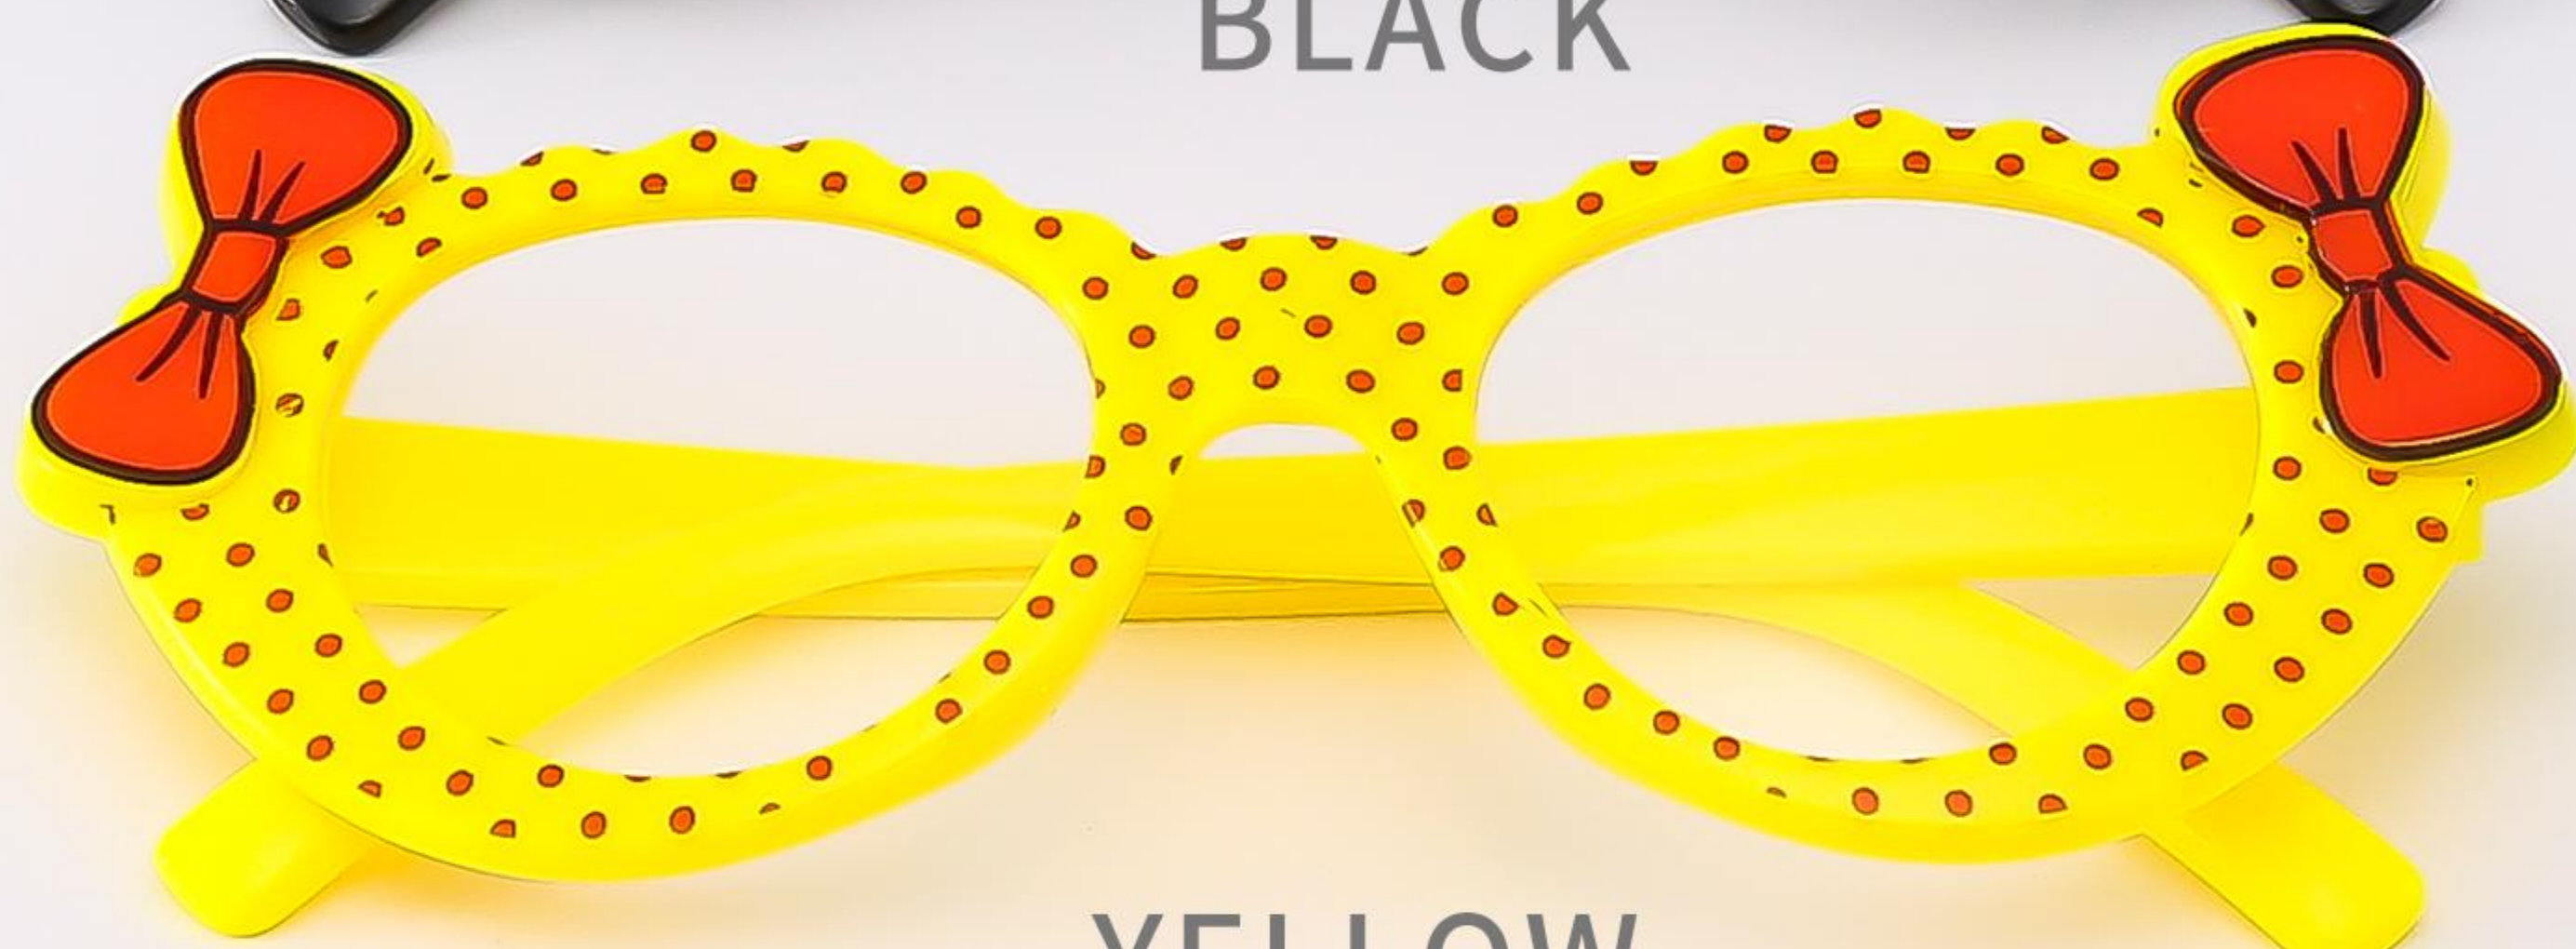

舒适鼻托

弧度镜腿

型号：1911

功能：防紫外线

材质：PC

镜框规格：39□20-111

BLACK

RED