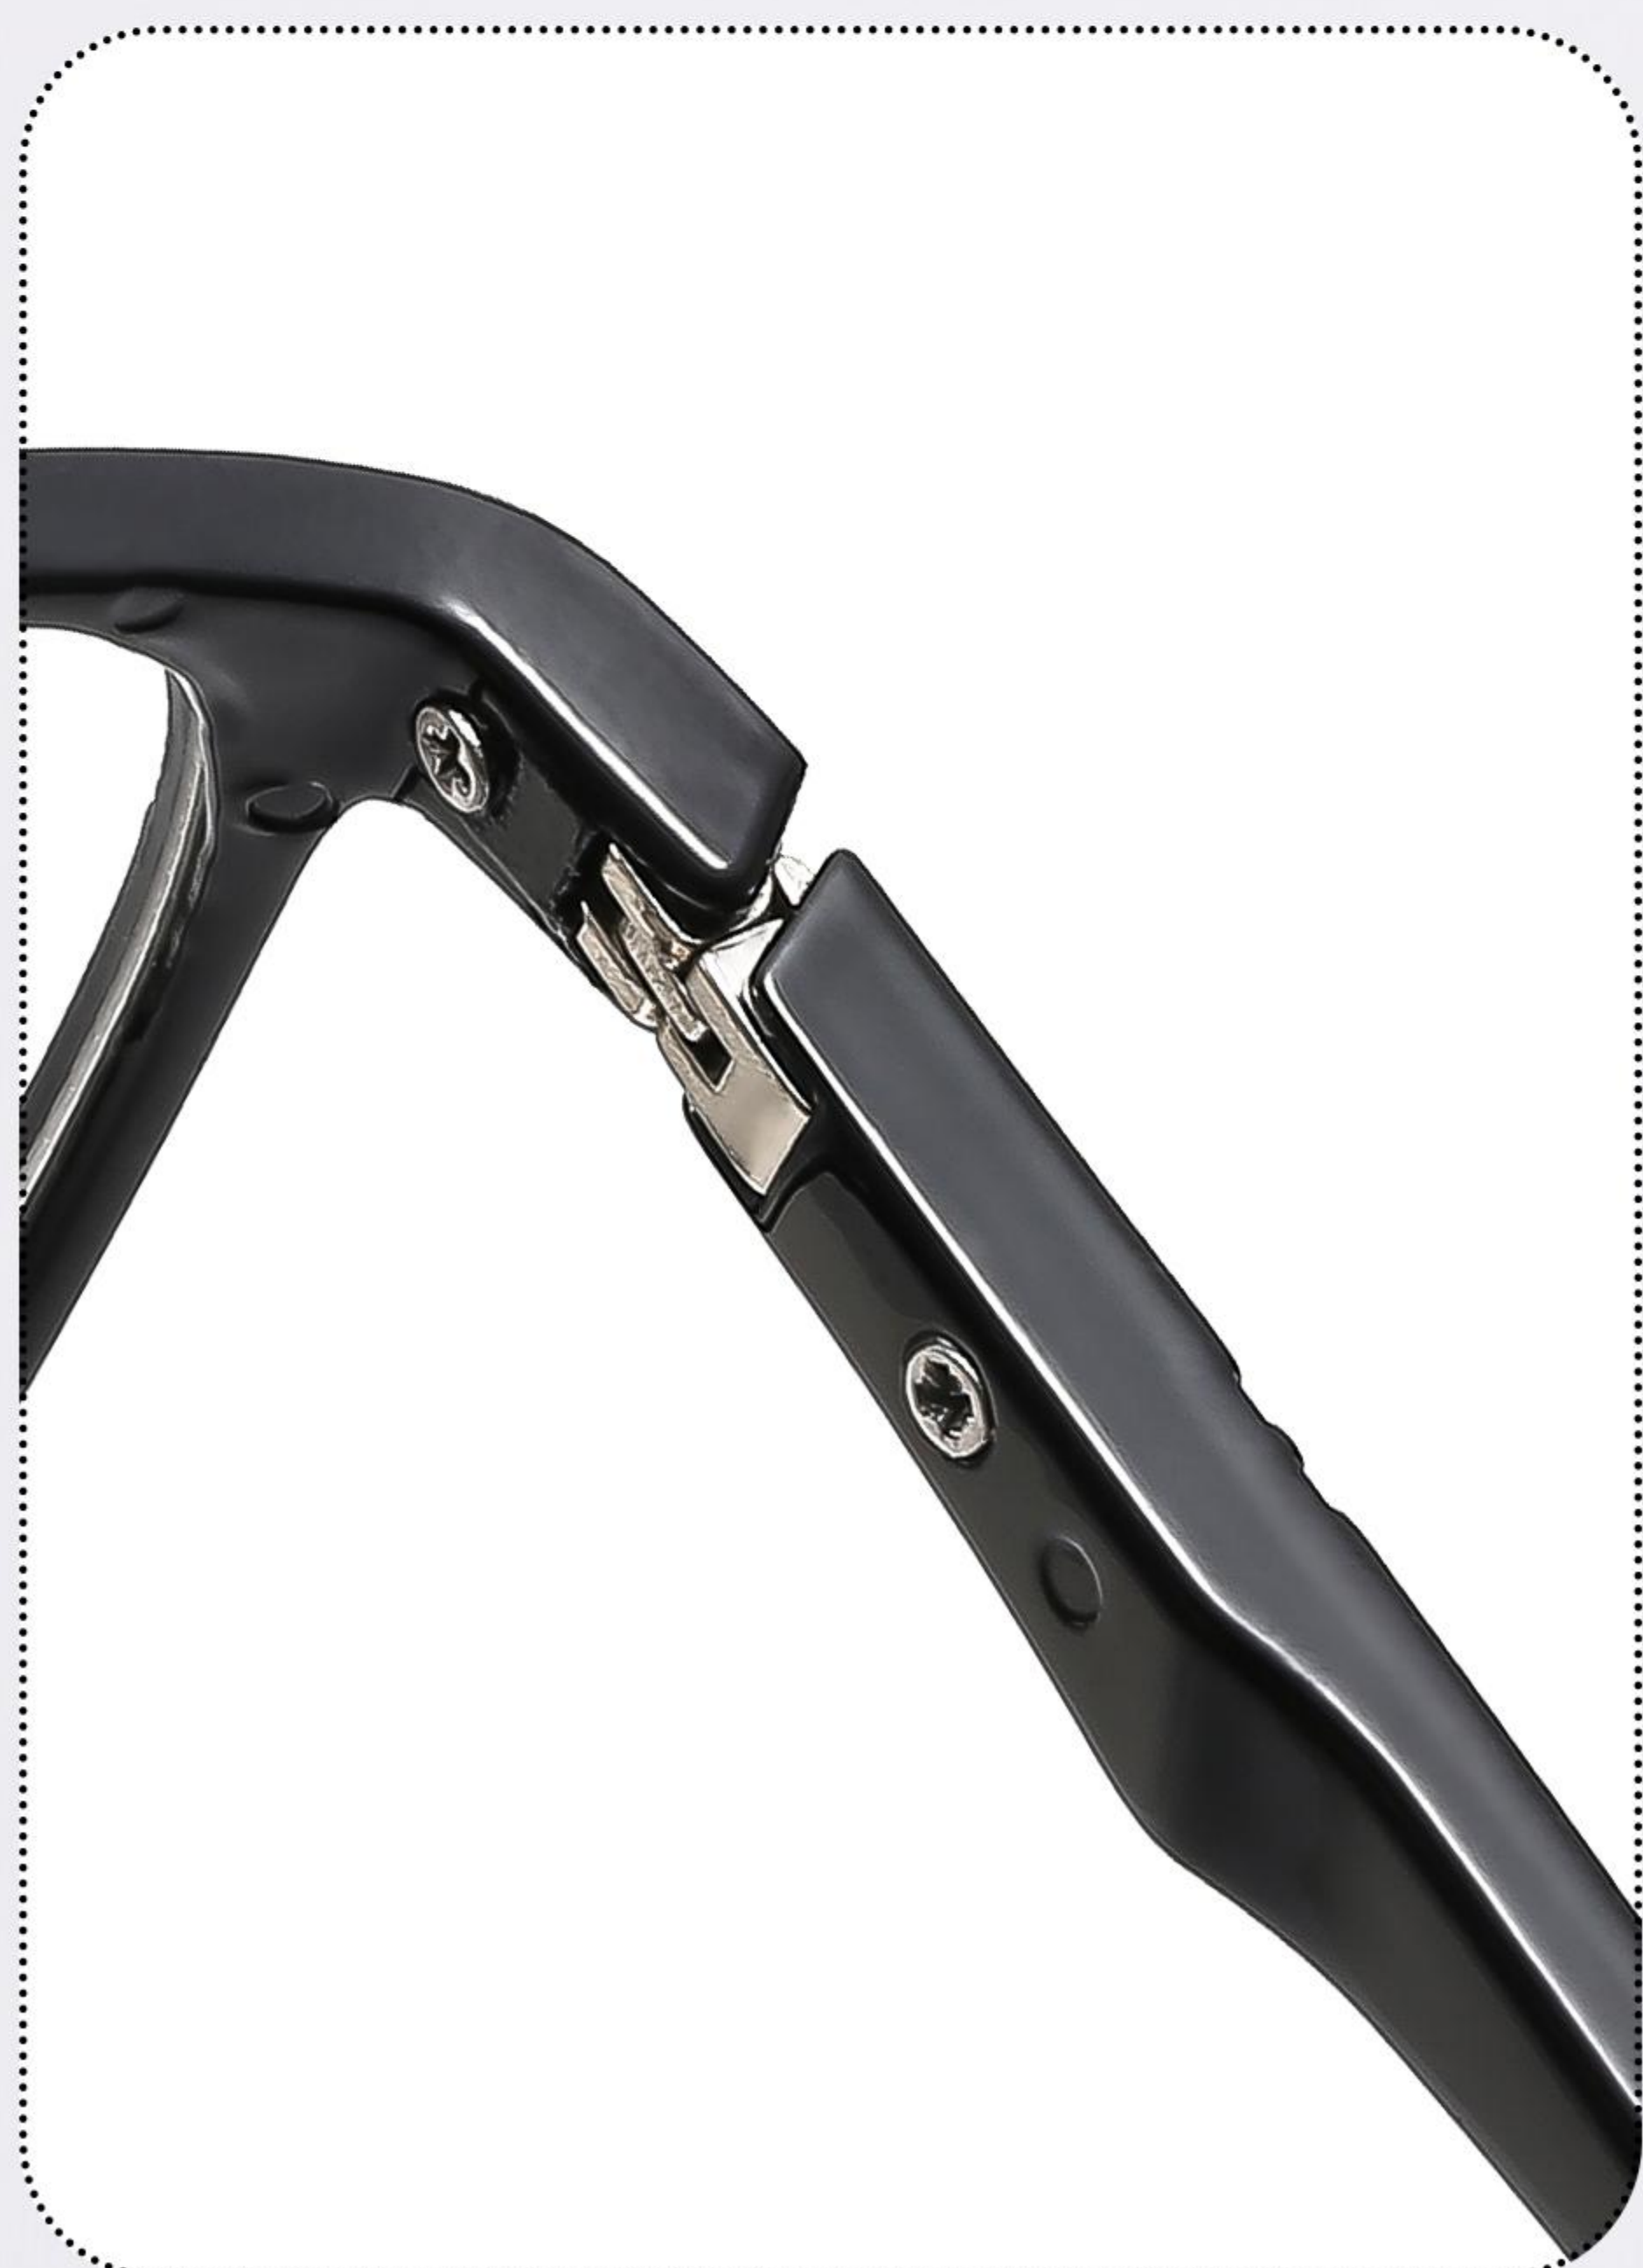

SAND BLACK

BRIGHT BLACK

BLUE

GRAY

BROWN

牢固铰链

舒适鼻托

舒适镜腿