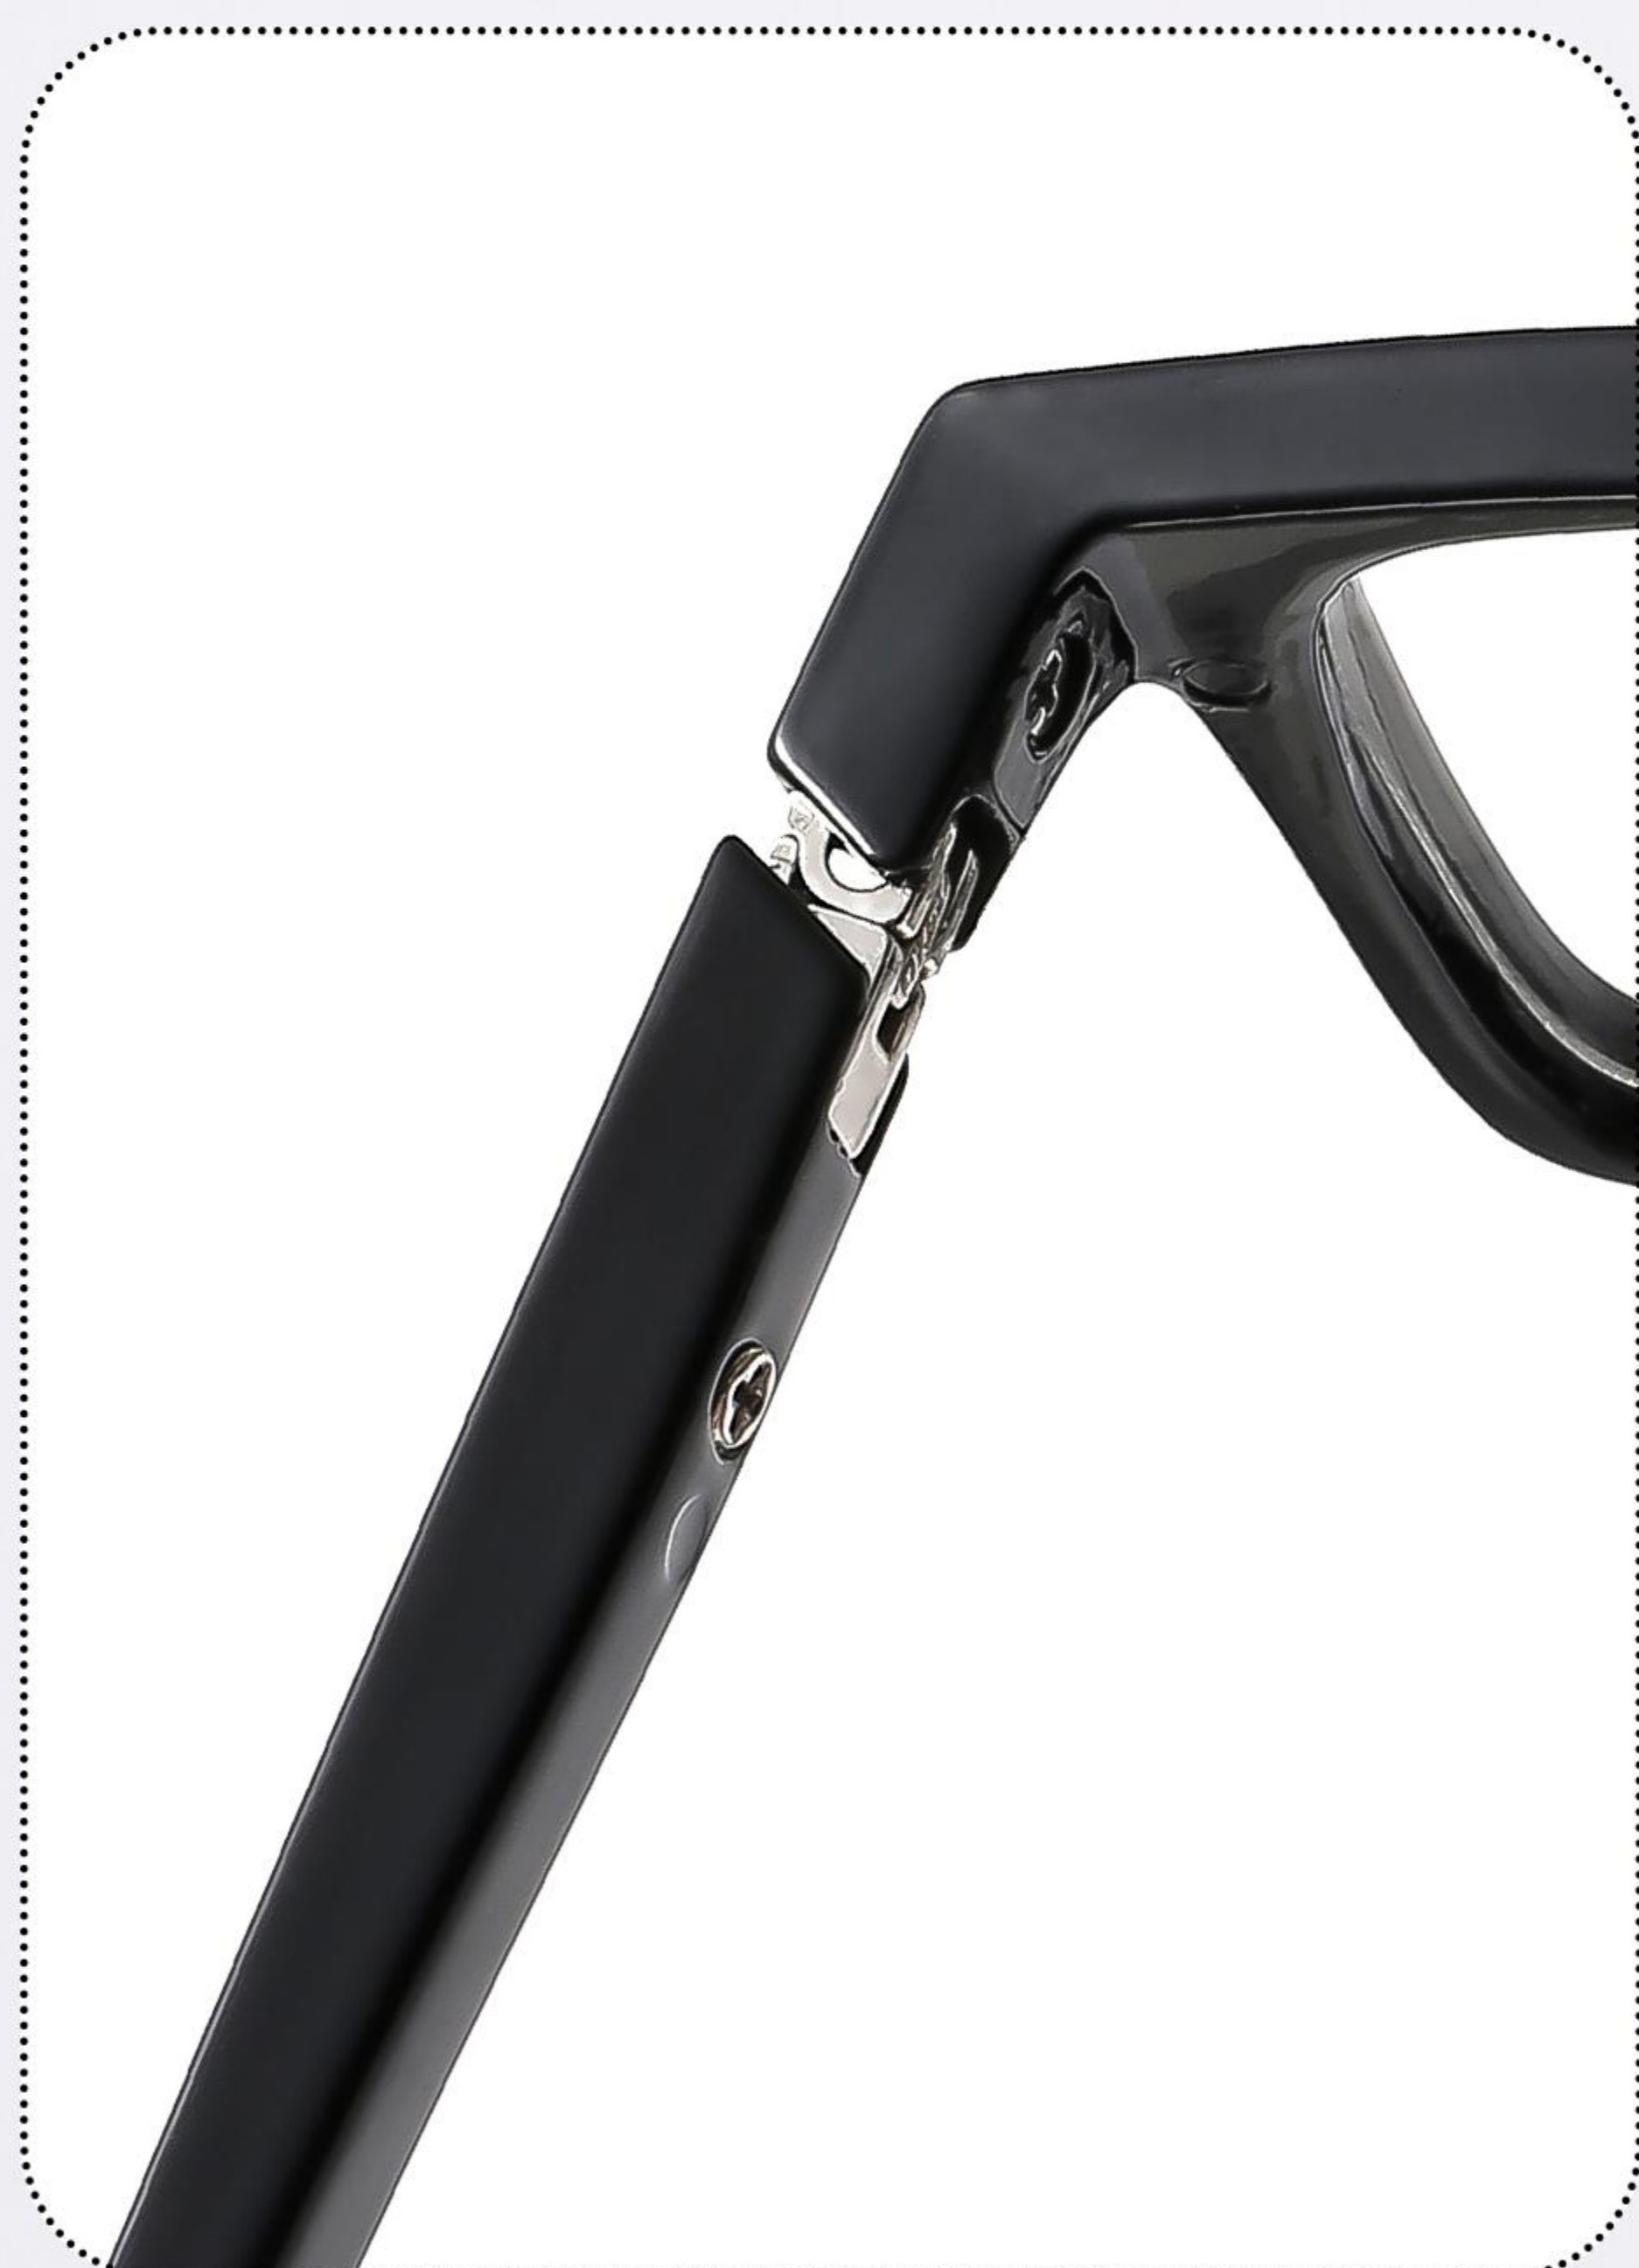

型号: T2621

功能: 白平

材质: TR

镜框规格: 51□17-143

ANTI-BLUE LIGHT

DISCOLORED GREY

SAND BLACK

BRIGHT BLACK

BLUE

GRAY

BROWN

牢固铰链

舒适鼻托

舒适镜腿