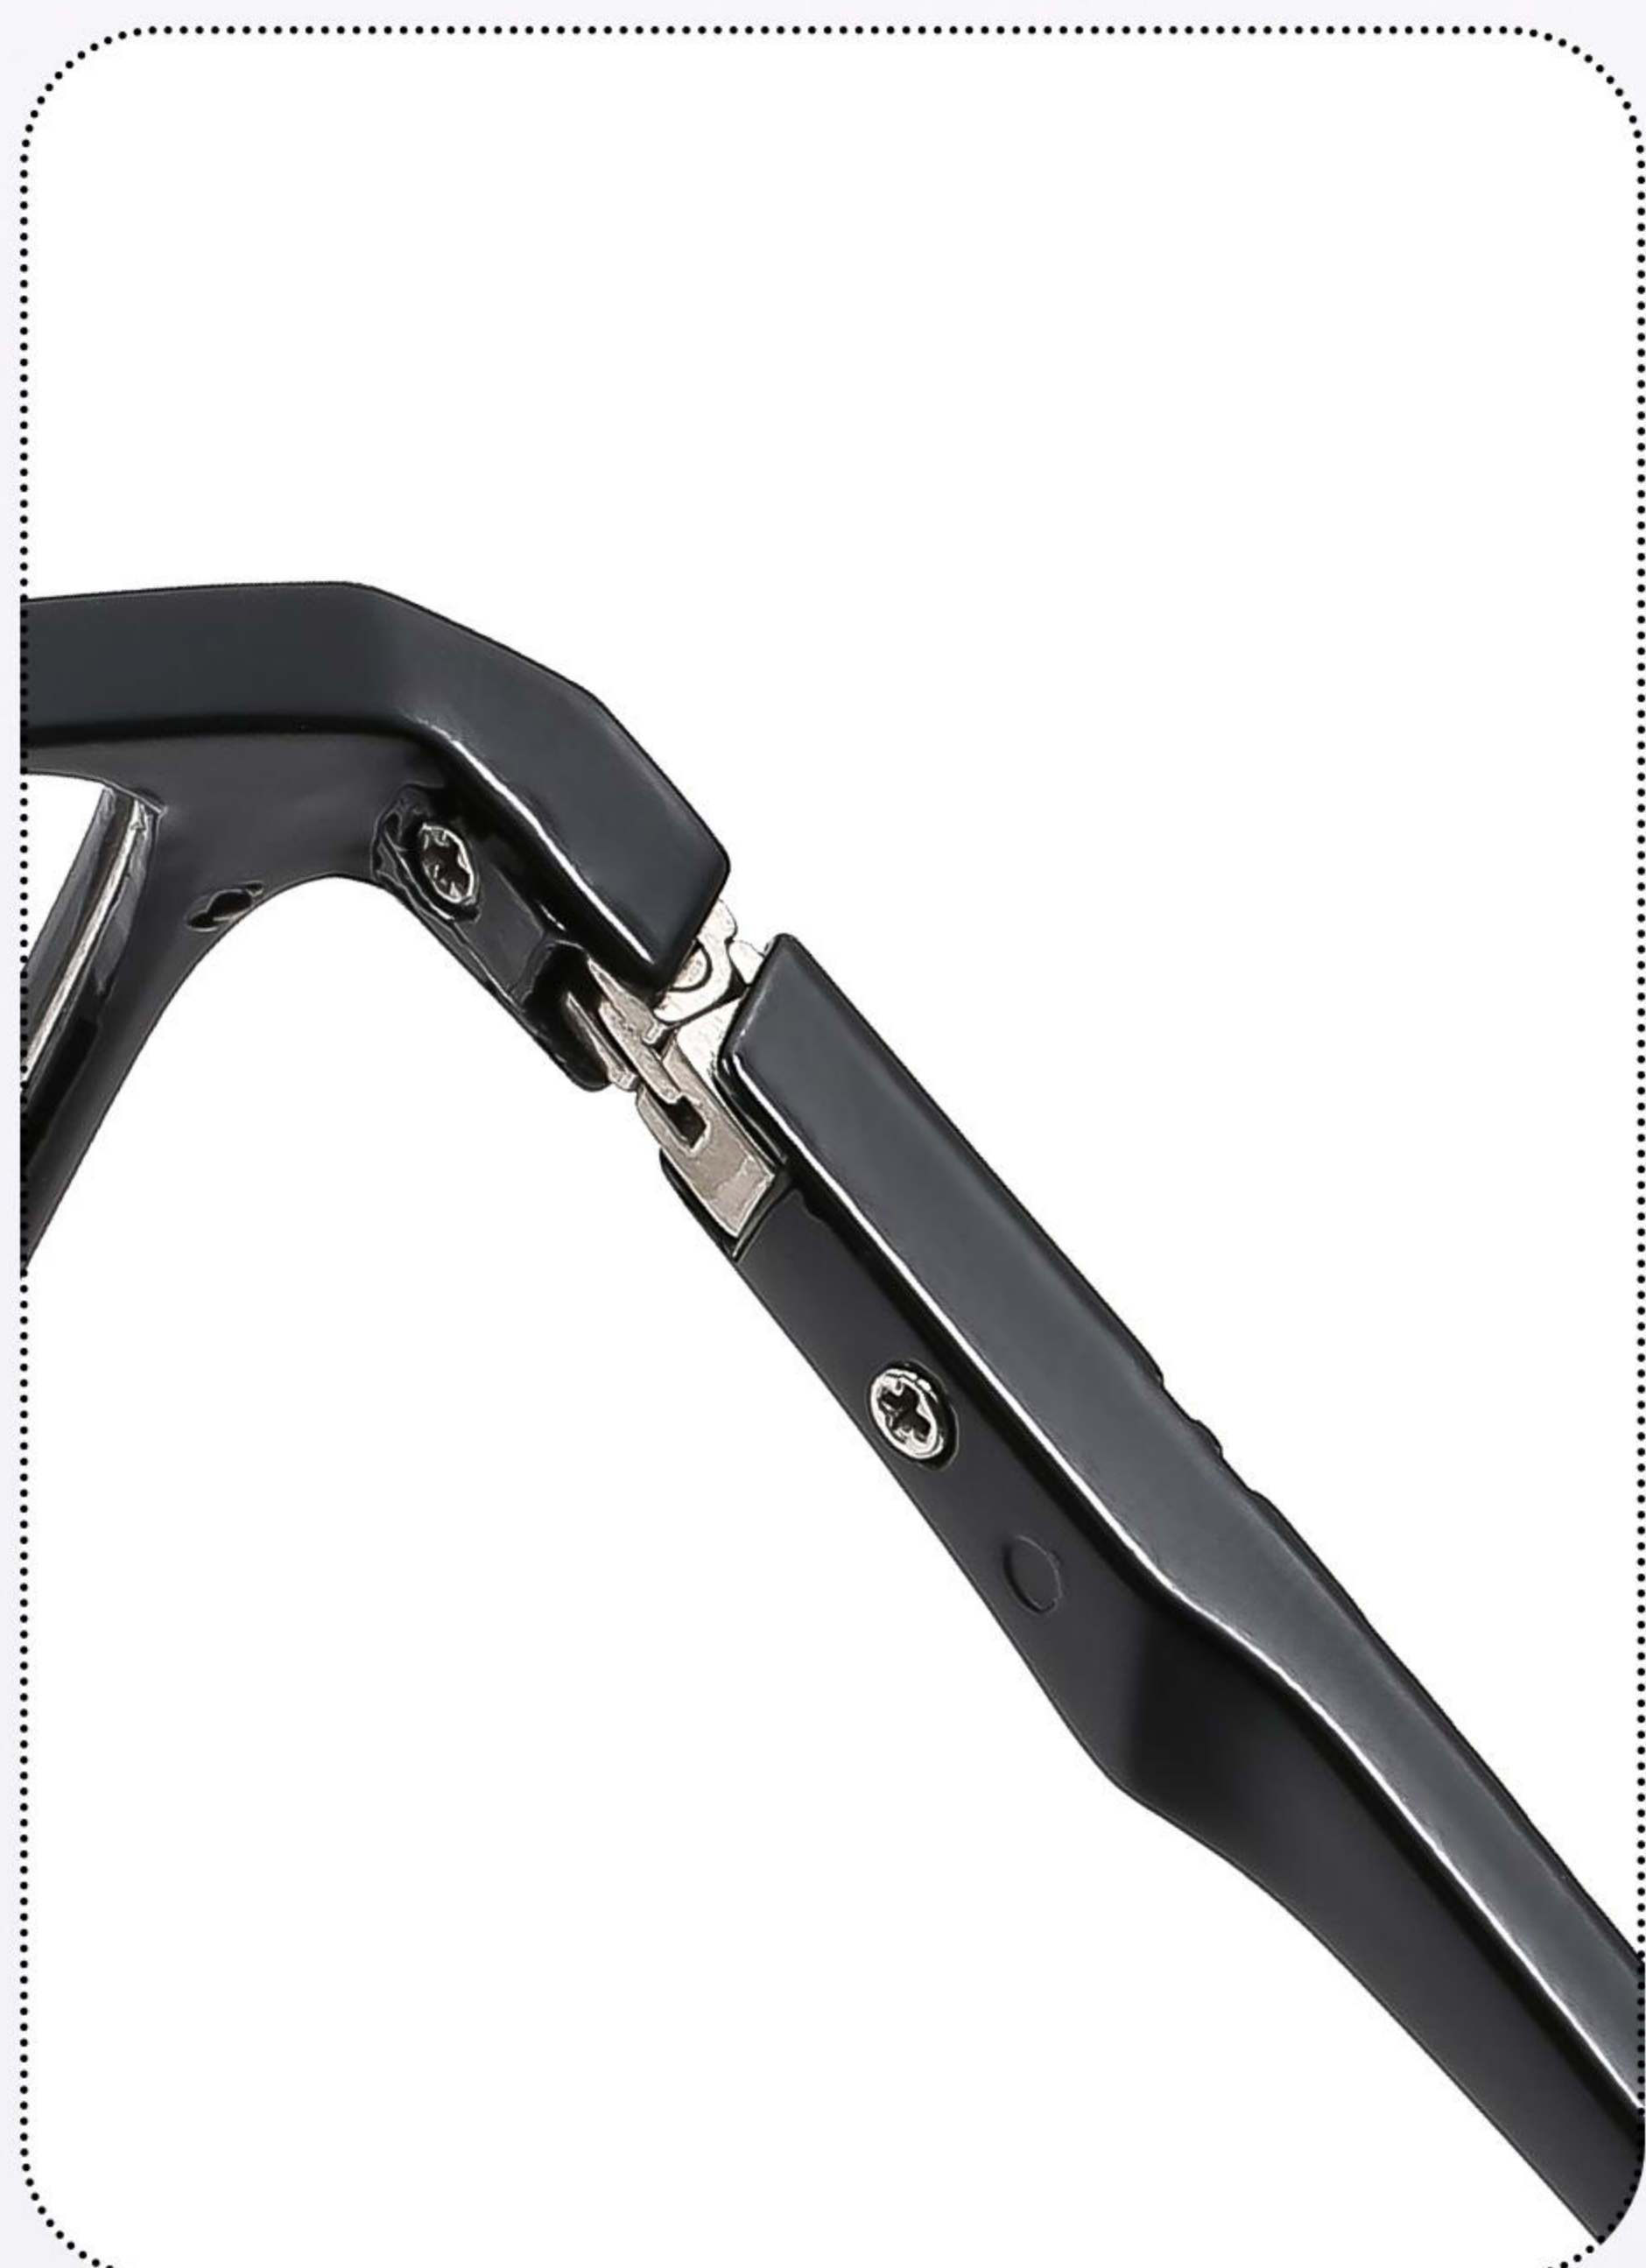

SAND BLACK

BRIGHT BLACK

BLUE

GRAY

BROWN

牢固铰链

舒适鼻托

舒适镜腿