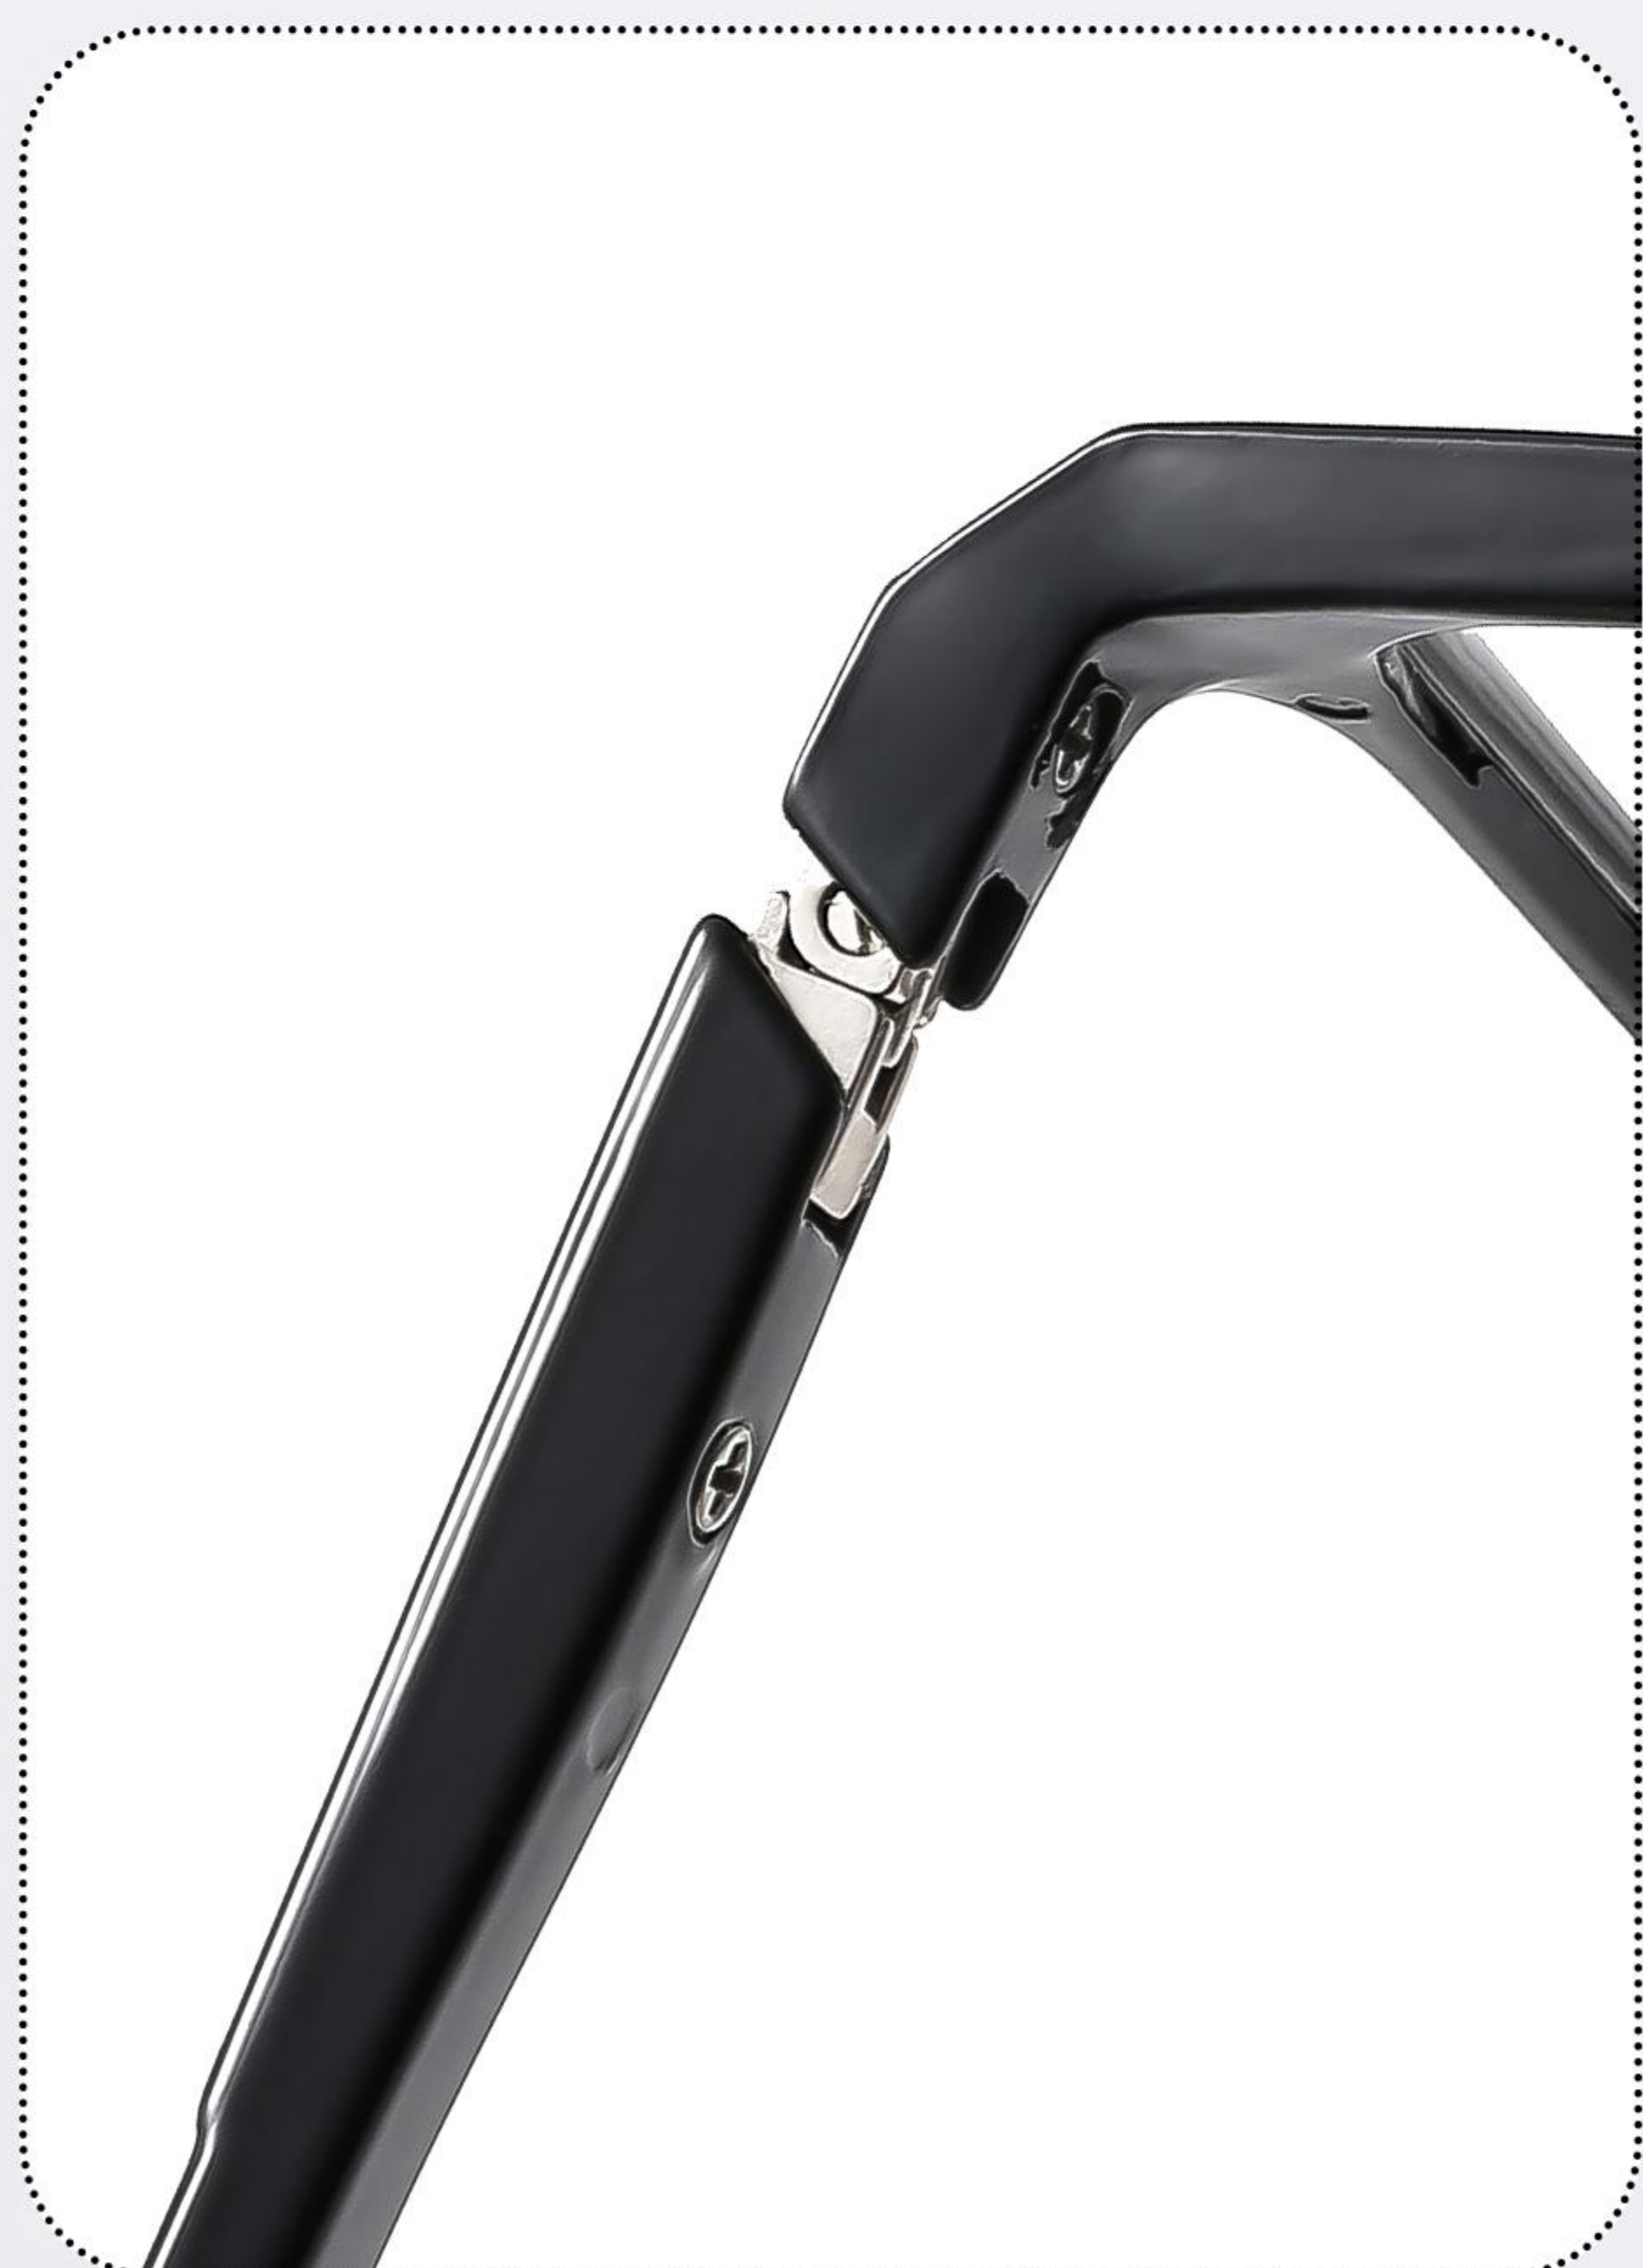

型号: **T2617**

功能: 白平

材质: TR

镜框规格: 53□14-143

ANTI-BLUE LIGHT

DISCOLORED GREY

SAND BLACK

BRIGHT BLACK

BLUE

GRAY

BROWN

牢固铰链

舒适鼻托

舒适镜腿