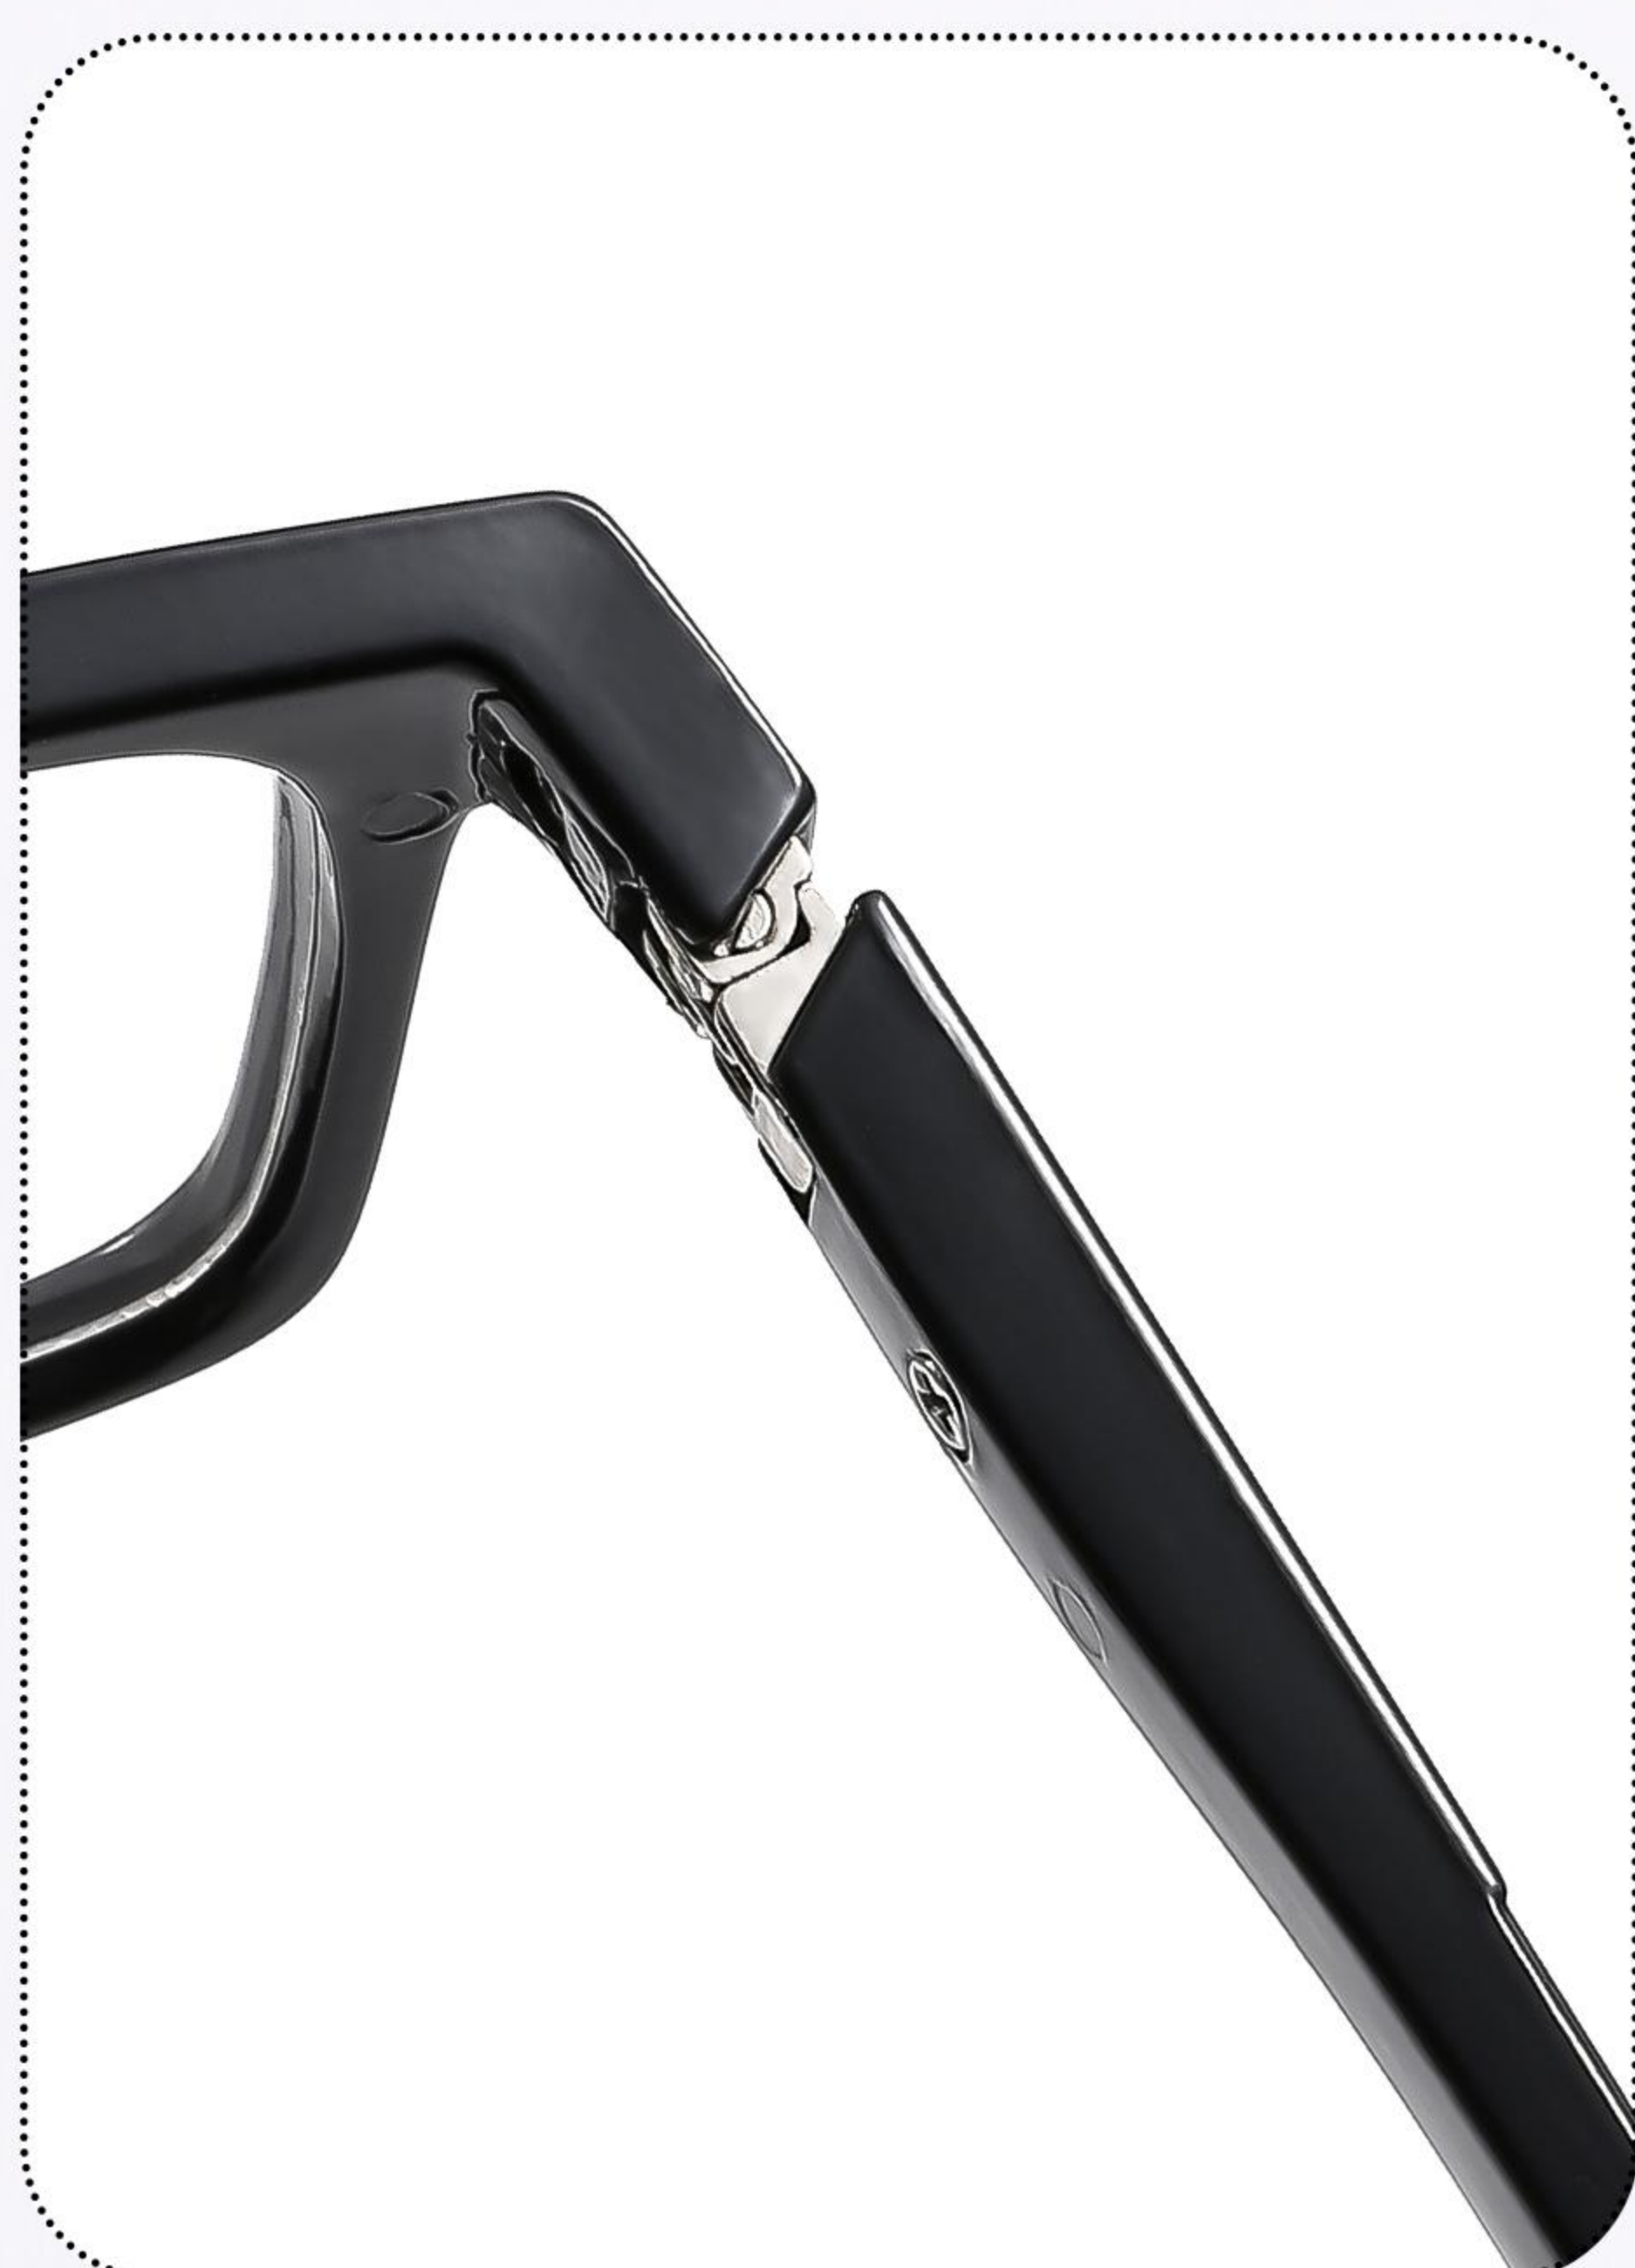

型号: **T2613**

功能: 白平

材质: TR

镜框规格: 51□17-143

牢固铰链