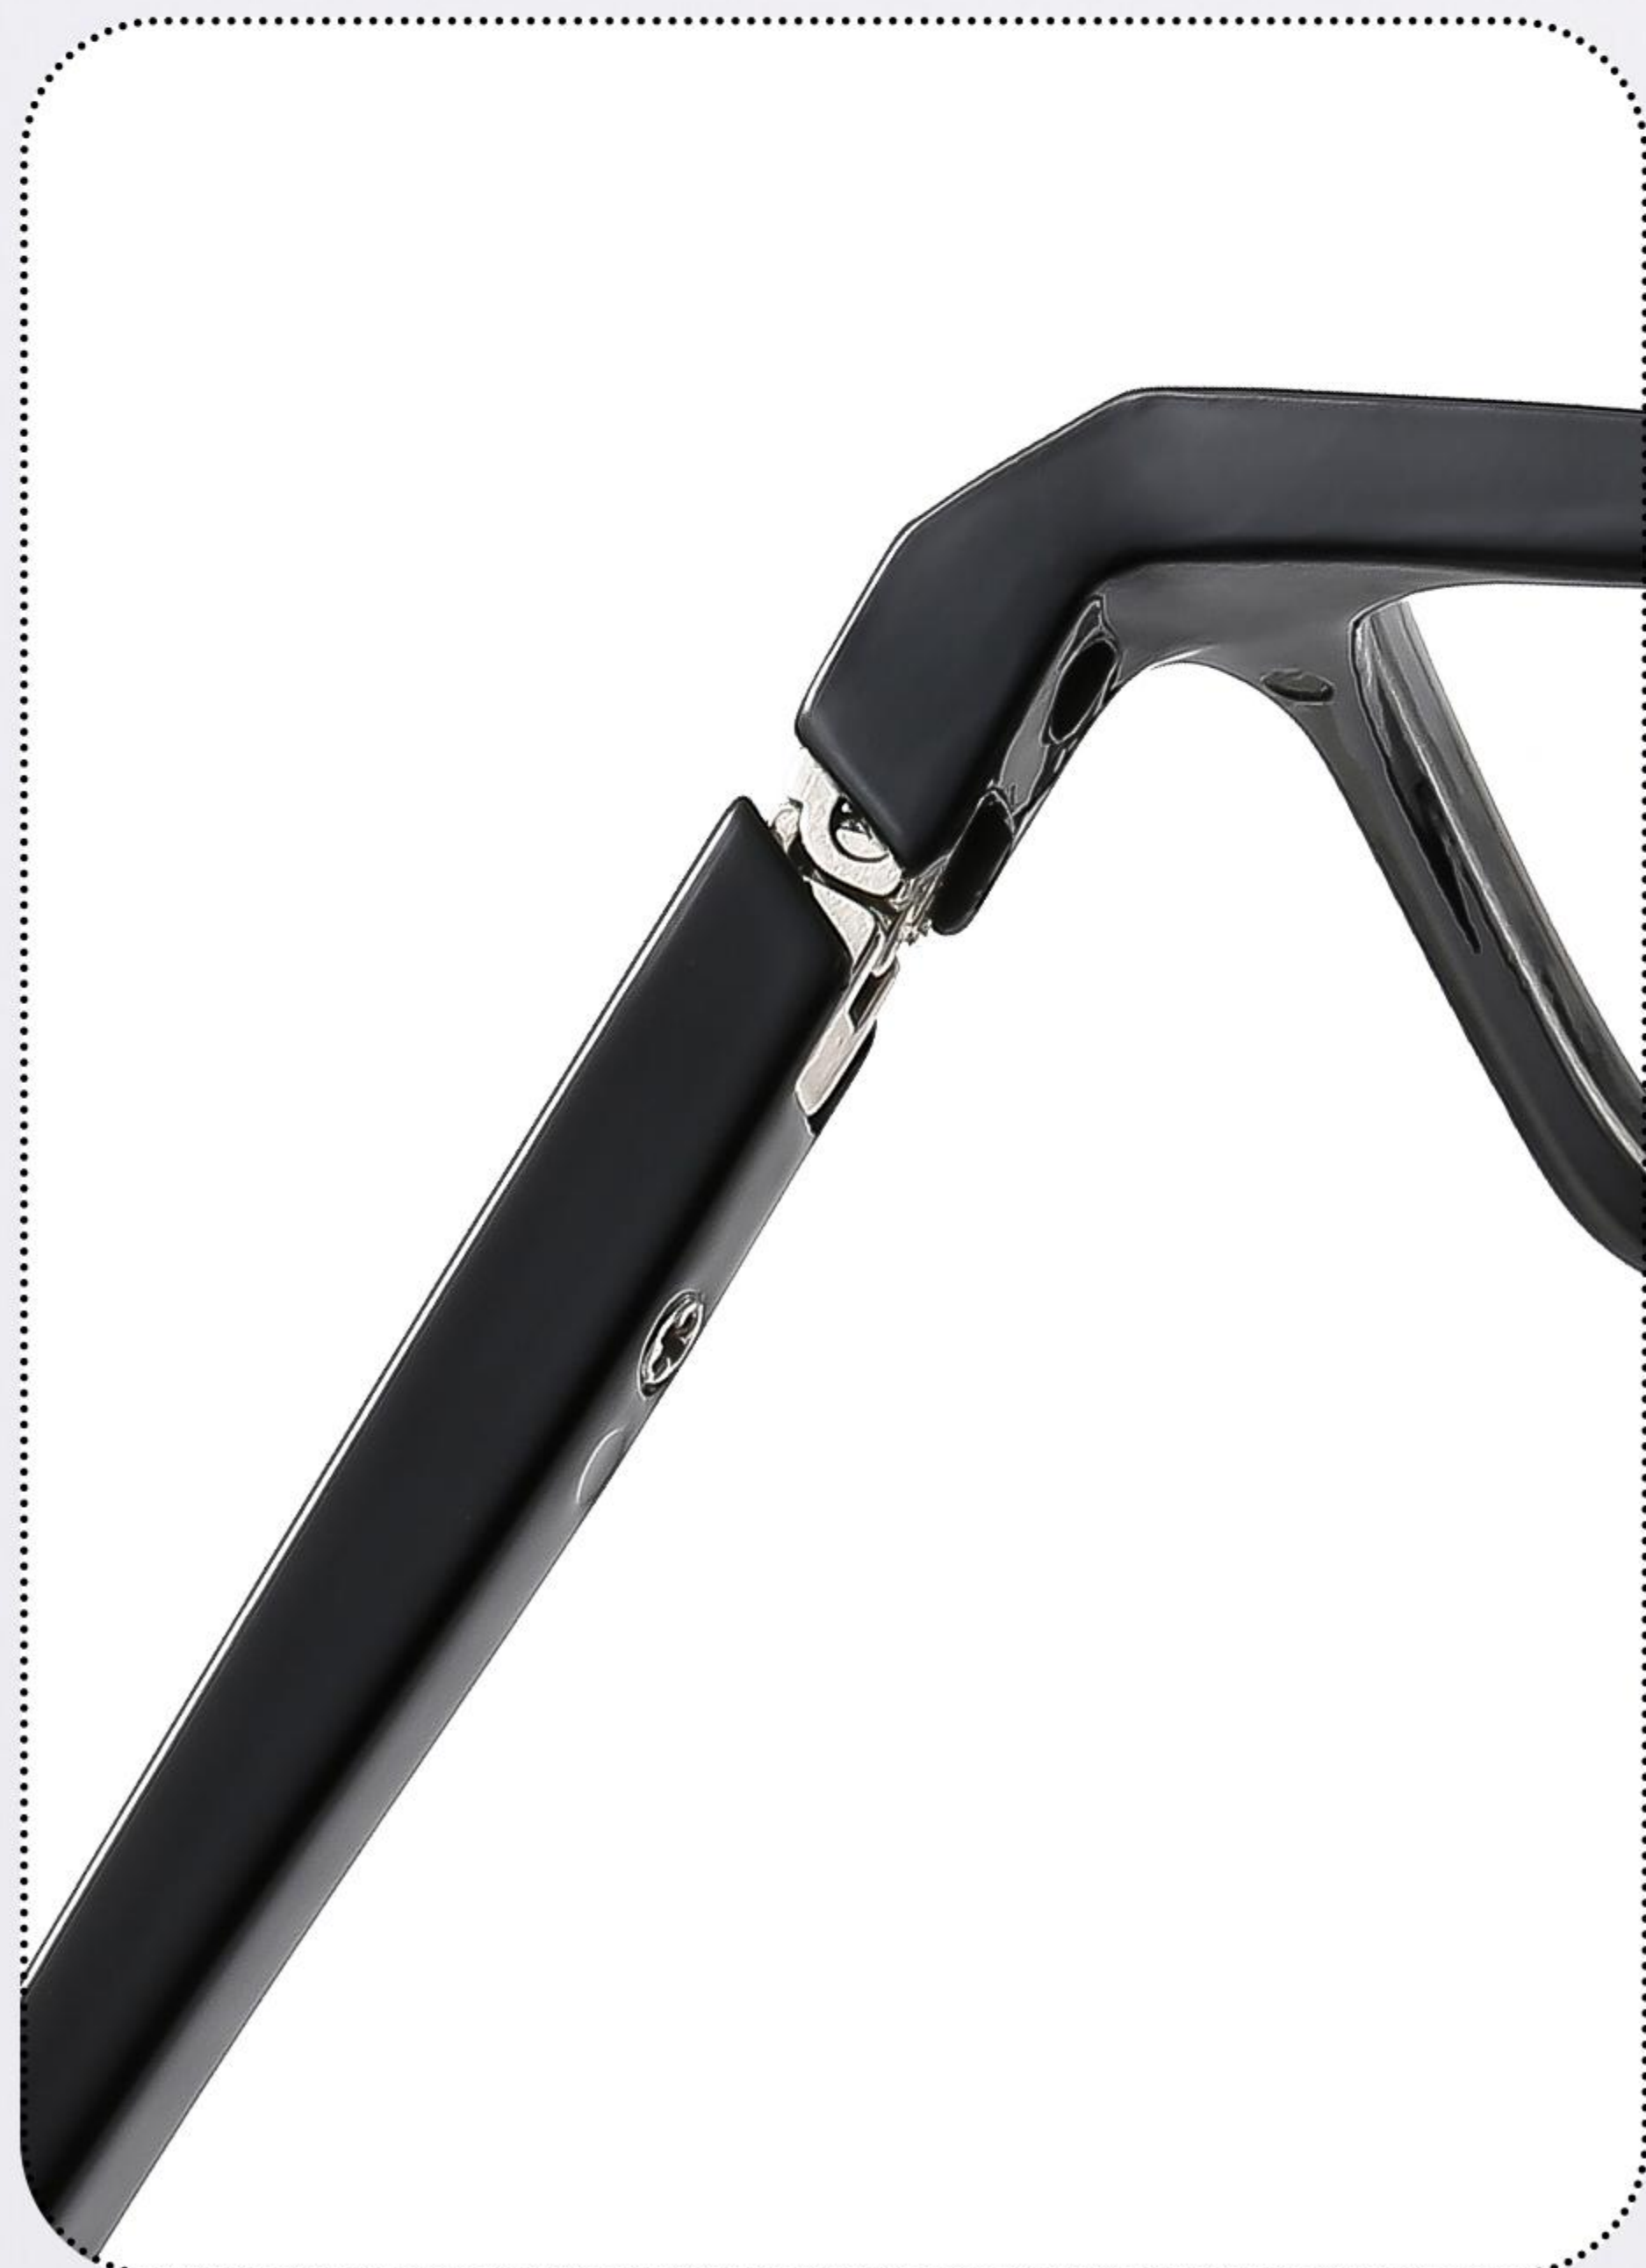

型号: T2625

功能: 白平

材质: TR

镜框规格: 53□14-143

ANTI-BLUE LIGHT

DISCOLORED GREY

SAND BLACK

BRIGHT BLACK

BLUE

GRAY

BROWN

牢固铰链

舒适鼻托

舒适镜腿

型号: **T2626**

功能: 白平